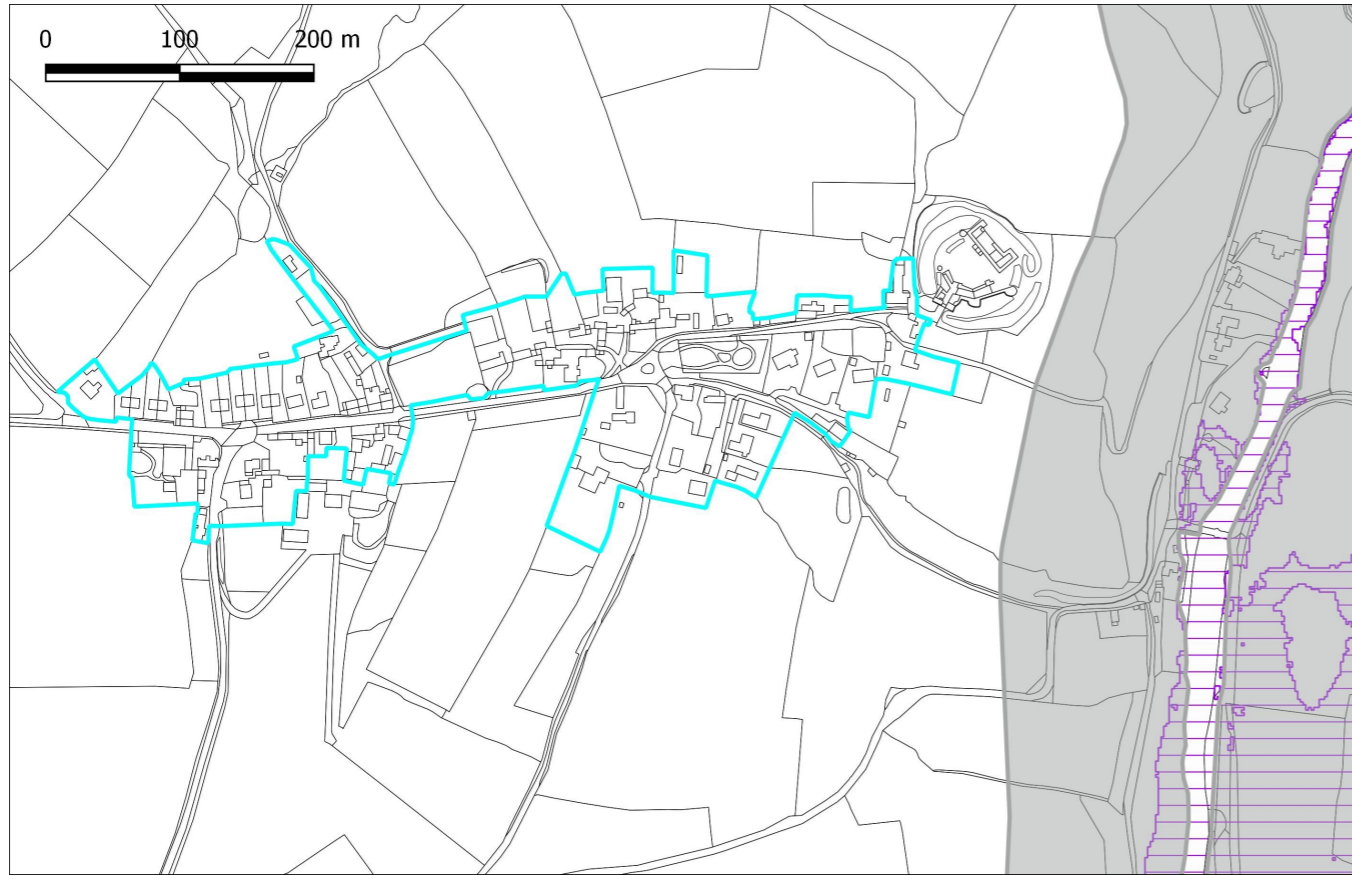

Llangwm

Llanstadwell

Llanteg and Llanteglos / Llanteg a Llanteglos

Llanychaer (IG/WL)

Llawhaden / Llanhuadain (IG/WL)

Maddox Moor

Lower Freystrop

Ludchurch / Yr Eglwys Lwyd (IG/WL)

Maenclochog (IG/WL)

Mathry / Mathri (IG/WL)

Maidenwells

Mascle Bridge