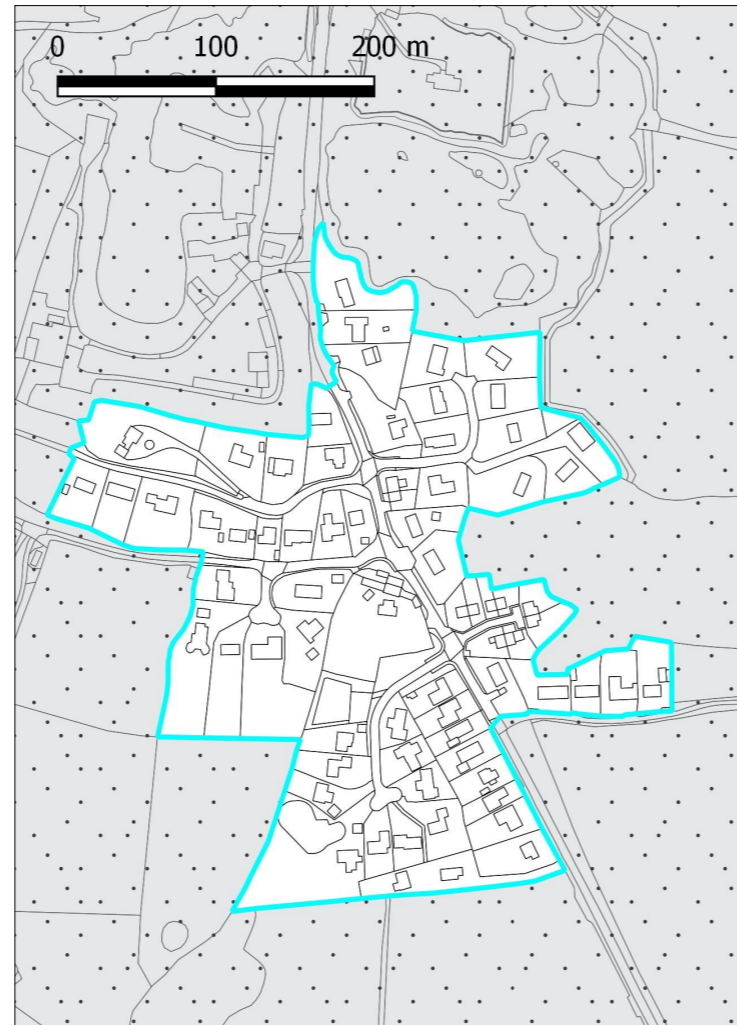

Llangwm

Llanstadwell

Llanteg and Llanteglos / Llanteg a Llanteglos

Llanychaer (IG/WL)

Llawhaden / Llanhuadain (IG/WL)

Maddox Moor

Lower Freystrop

Ludchurch / Yr Eglwys Lwyd (IG/WL)

Maenclochog (IG/WL)

Mathry / Mathri (IG/WL)

Maidenwells

Mascle Bridge