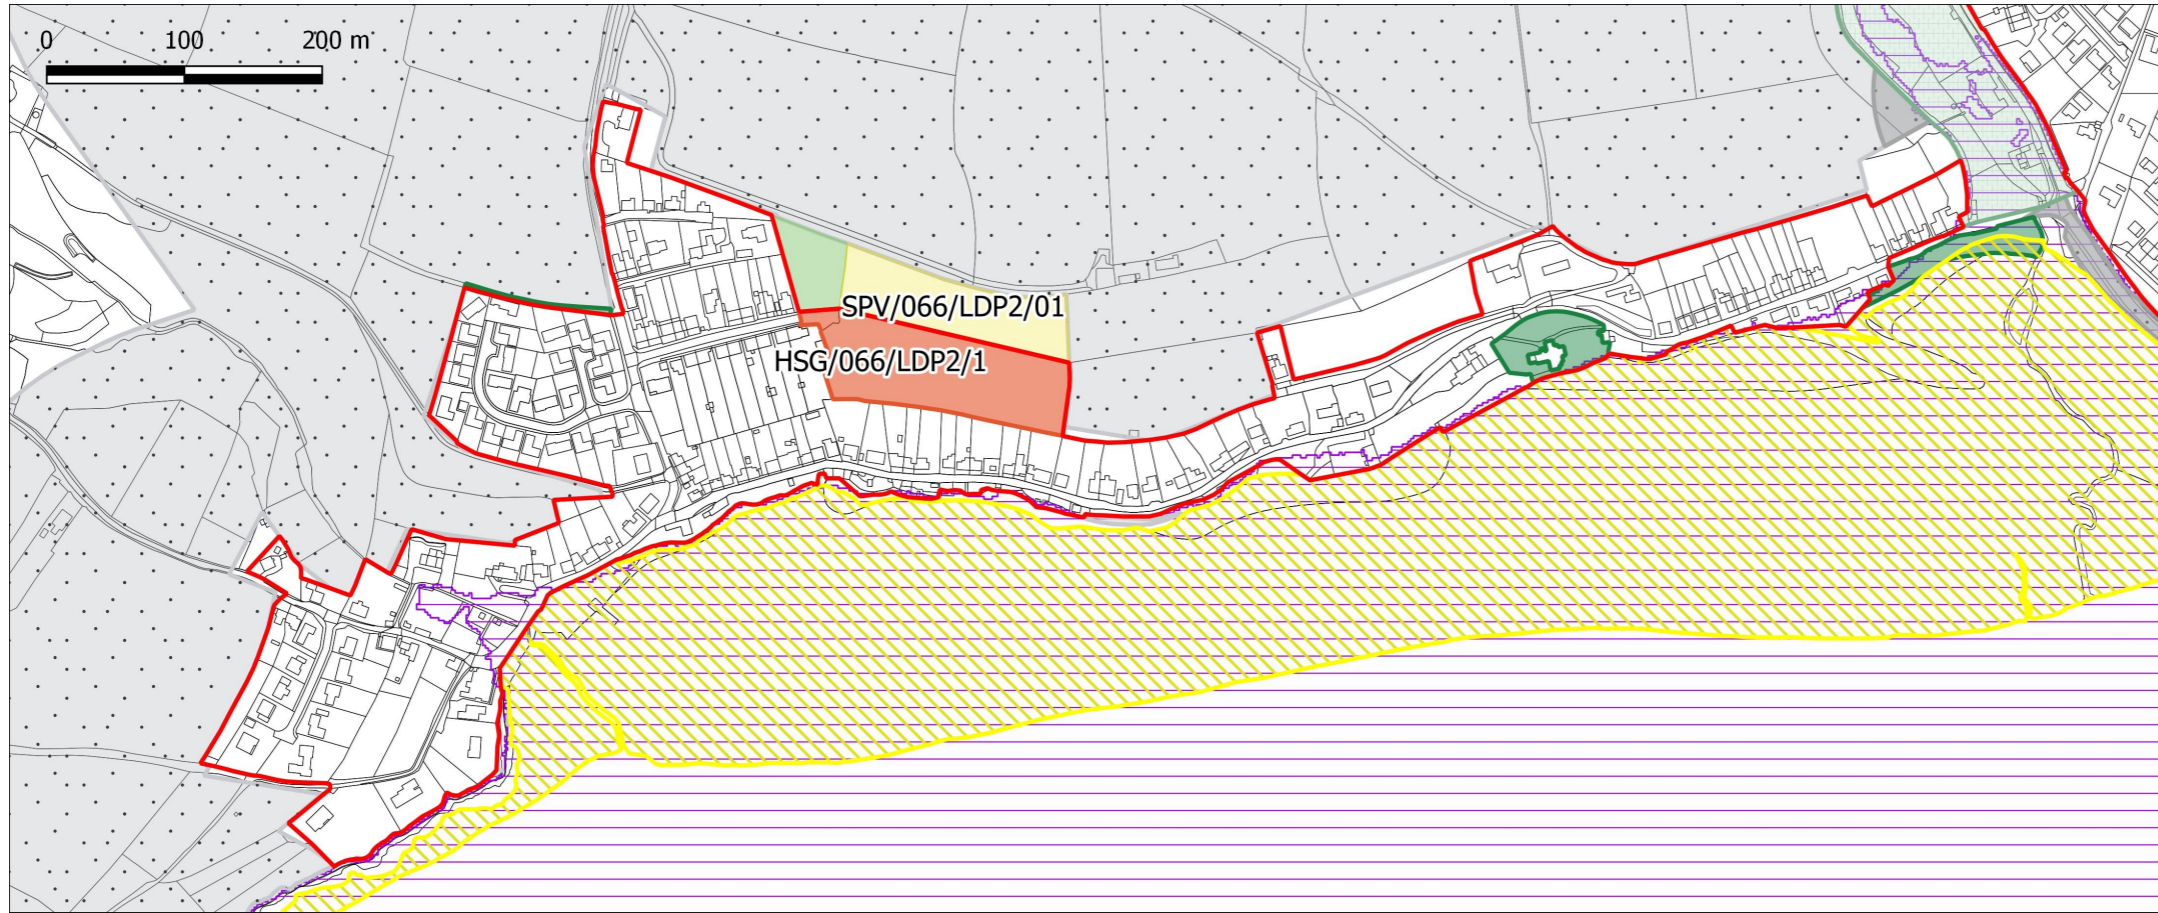

Llangwm

Llanstadwell

Llanteg and Llanteglos / Llanteg a Llanteglos

Llanychaer (IG/WL)

Llawhaden / Llanhuadain (IG/WL)

Maddox Moor

Lower Freystrop

Ludchurch / Yr Eglwys Lwyd (IG/WL)

Maenclochog (IG/WL)

Mathry / Mathri (IG/WL)

Maidenwells

Mascle Bridge