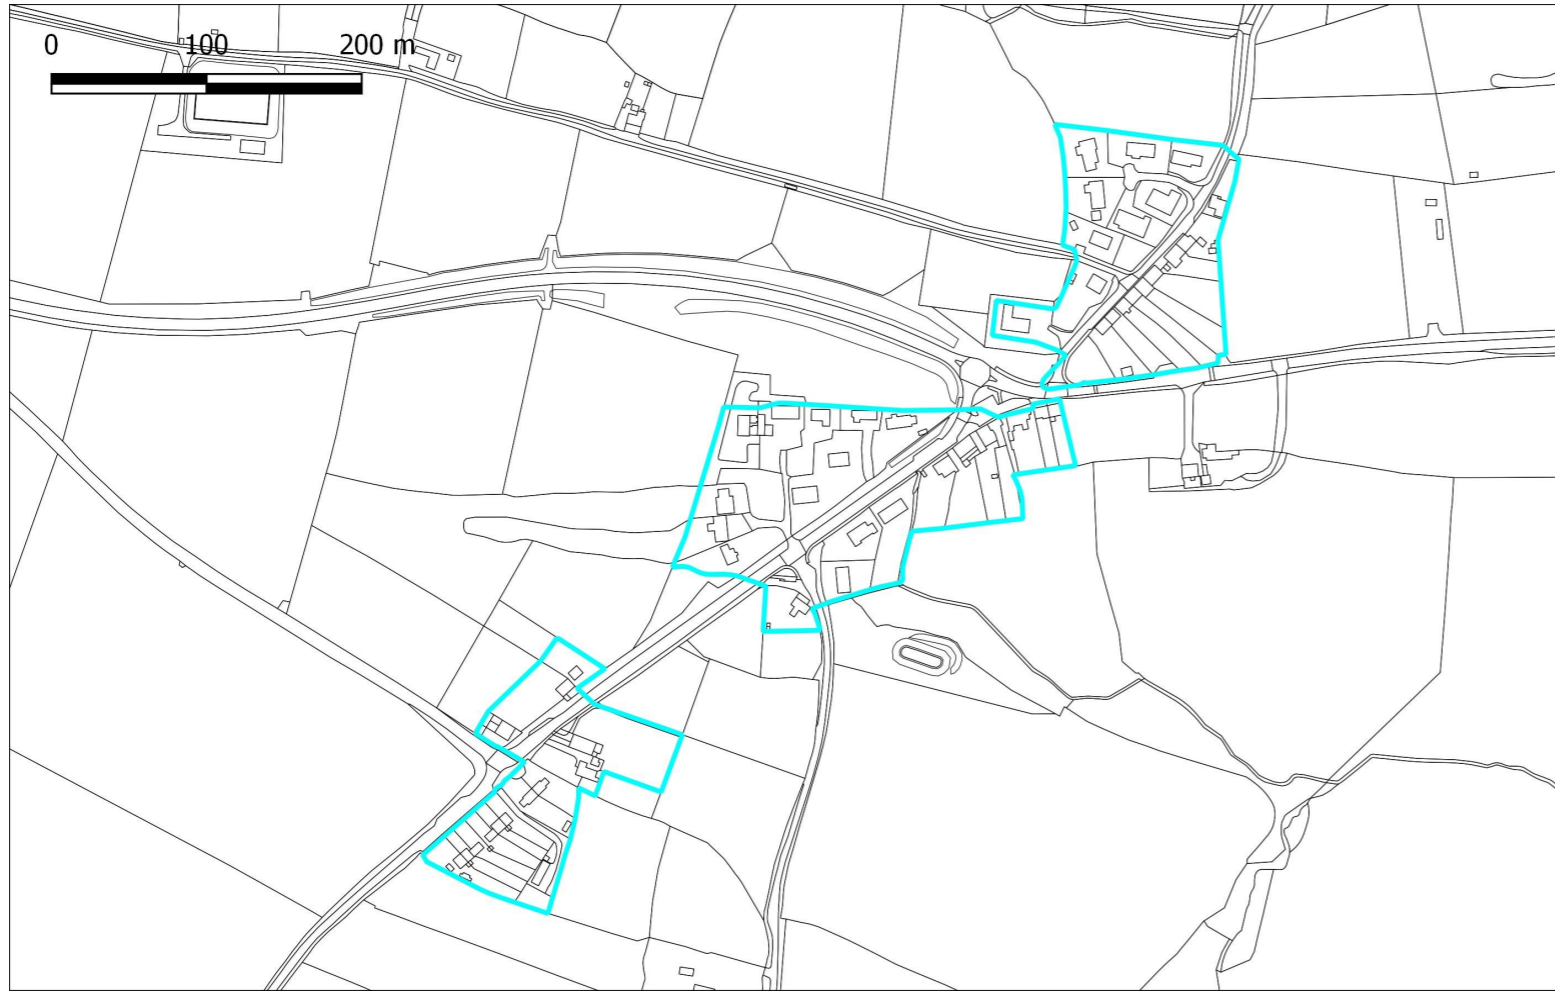

Llangwm

Llanstadwell

Llanteg and Llanteglos / Llanteg a Llanteglos

Llanychaer (IG/WL)

Llawhaden / Llanhuadain (IG/WL)

Maddox Moor

Lower Freystrop

Ludchurch / Yr Eglwys Lwyd (IG/WL)

Maenclochog (IG/WL)

Mathry / Mathri (IG/WL)

Maidenwells

Mascle Bridge