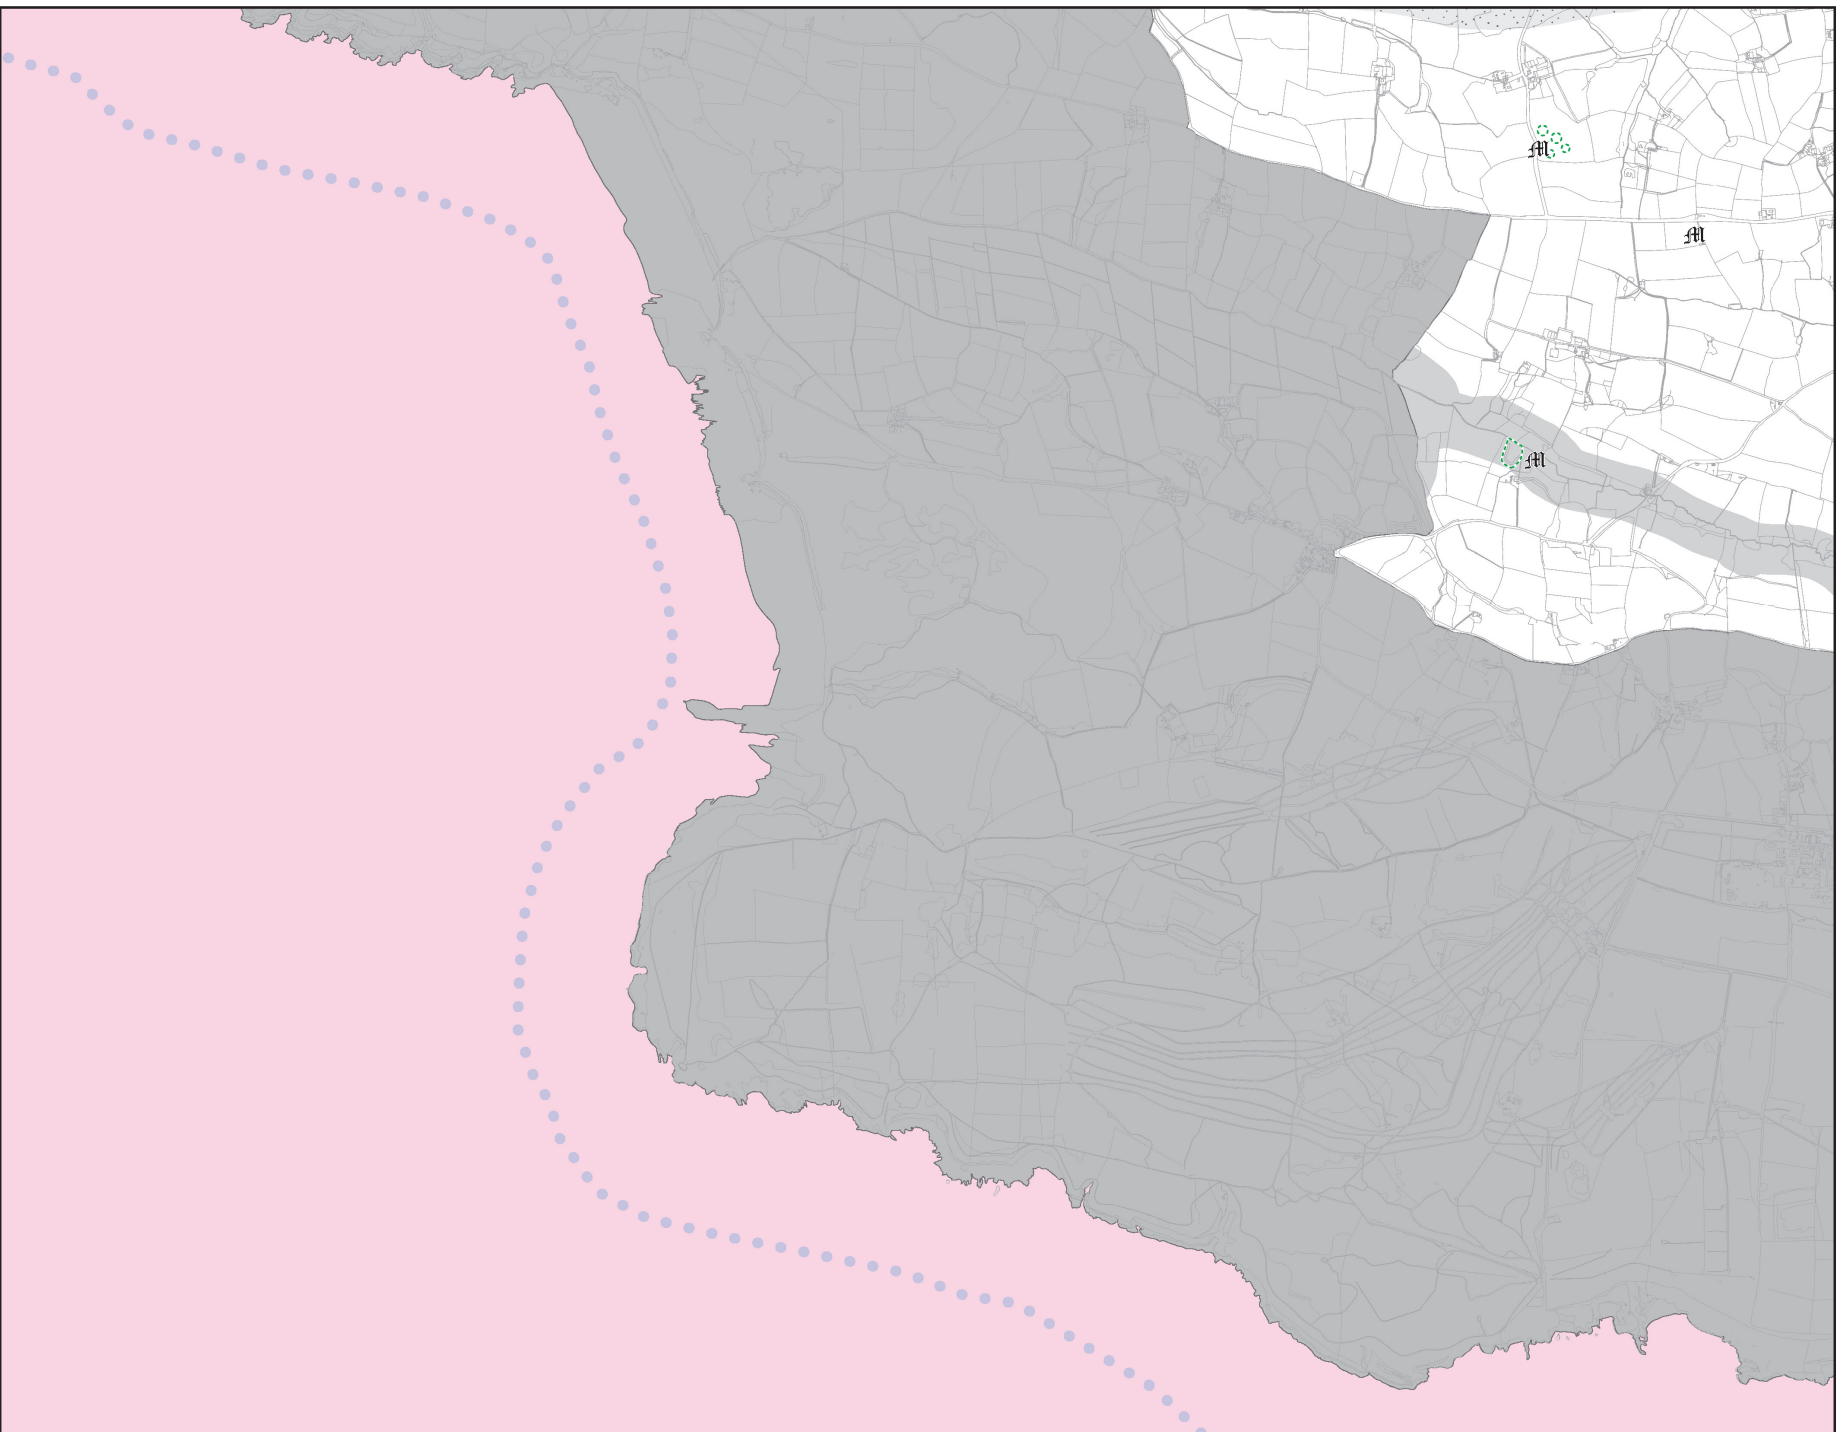

Based upon the Ordnance Survey mapping with the permission of the Controller of HMSO © Crown copyright and database rights 2013 Ordnance Survey Licence No. 100023344  
Yn seiliedig a'r Ordnance Survey chanaled Rheolwr Llyfrfa Eri Mawrhydi © Hawlraint y Goron a hawliau cronfa o'data 2013 Arohwg Ordnans Ffili Twydded 100023344

PM30

Scale 1:25000